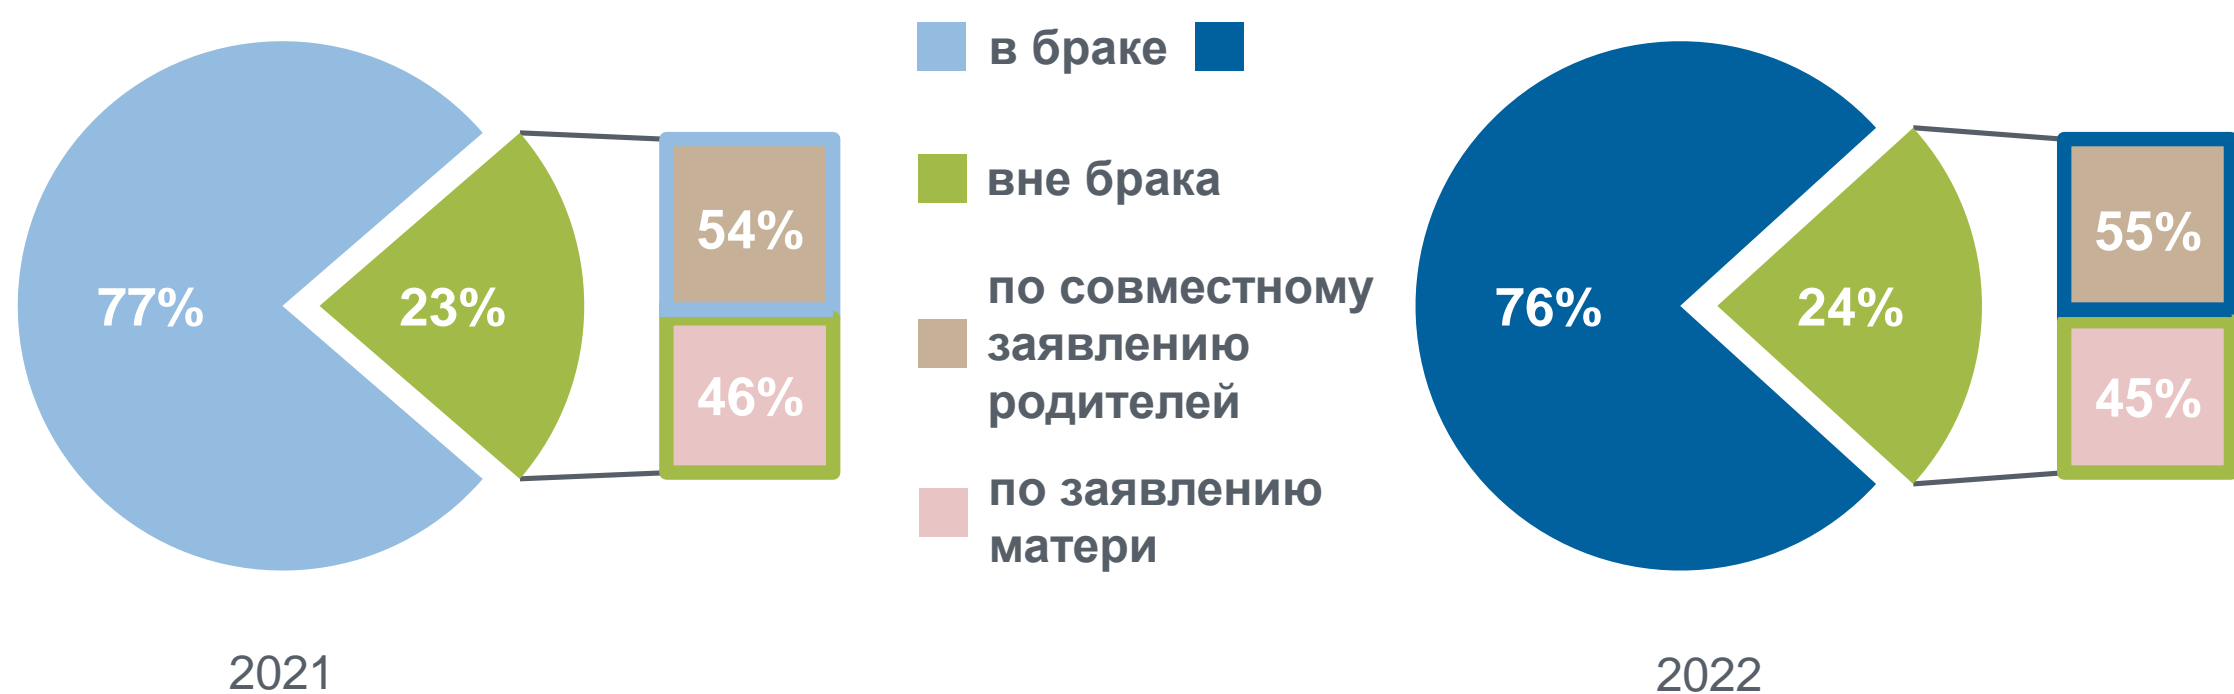

НОВОРОЖДЕННЫЕ СМОЛЕНСКОЙ ОБЛАСТИ

Родилось детей

2021 год

2022 год

всего **6 143**двойни **71** x 2тройни **1** x 3всего **5 450**двойни **69** x 2тройни **1** x 3

Число детей по очередности рождений

Доля родившихся по брачному состоянию матери и отца

Доля родившихся по возрасту матери